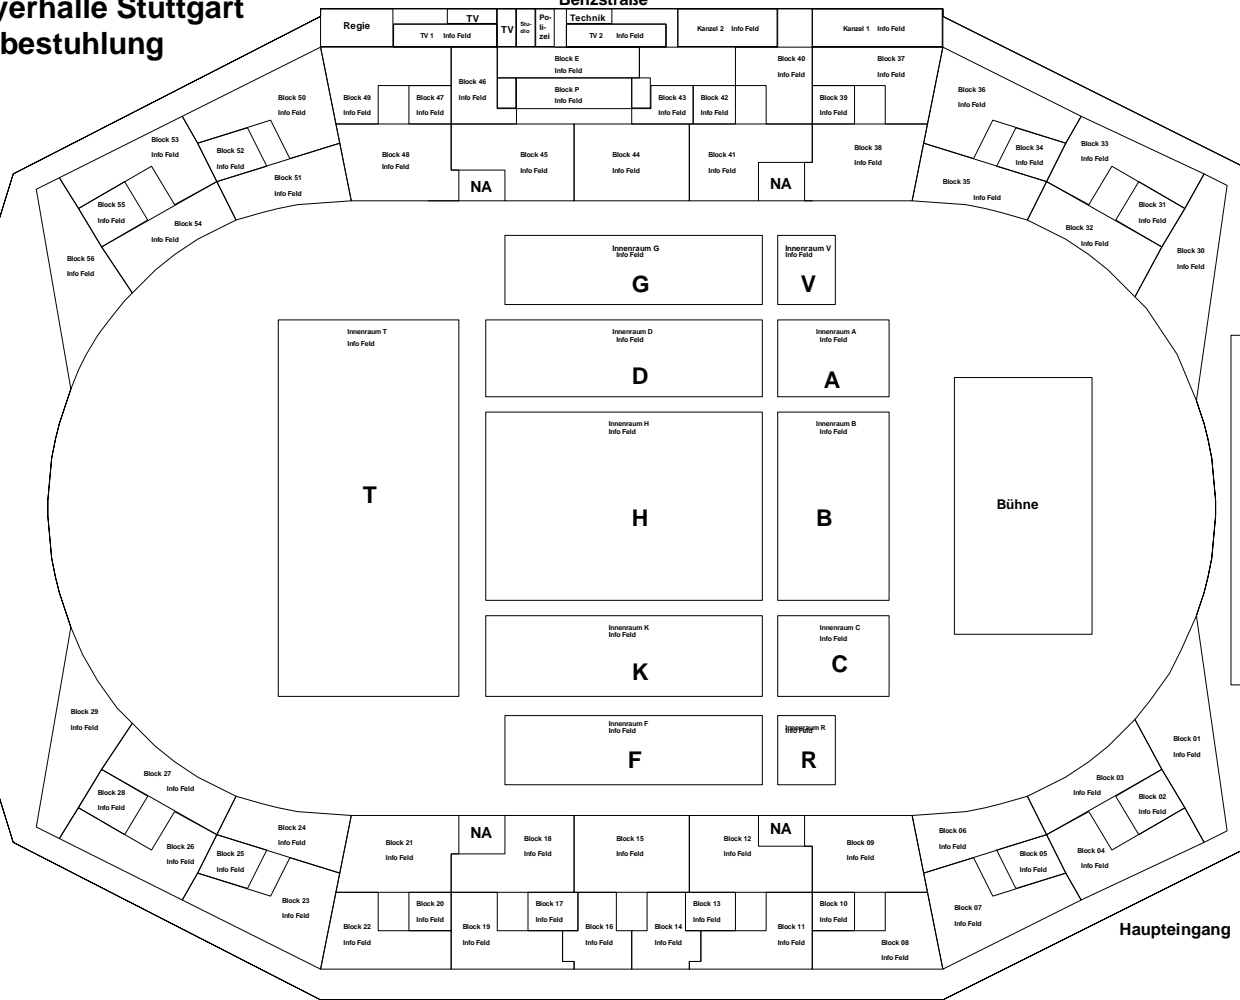

Schleyerhalle Stuttgart

Längsbestuhlung

7001

Benzstraße

Verfüger
Info Feld

Rollstuhlfahrer
Info Feld

Mercedesstraße

Haupteingang